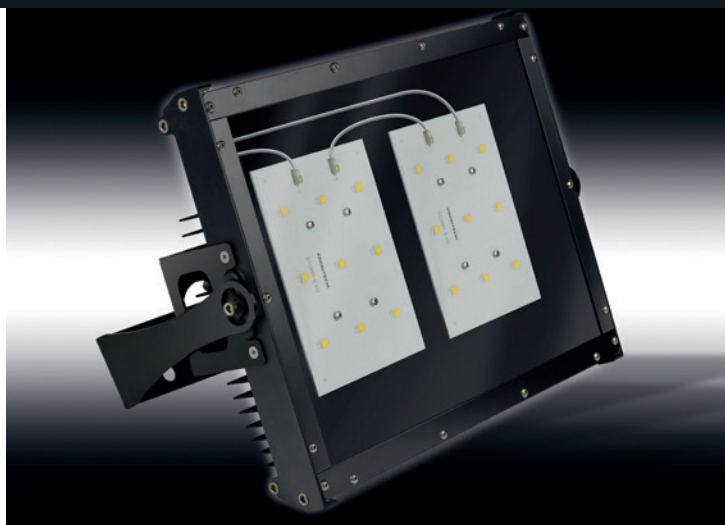

CABLOTECH
Automation & Lighting

STORM EVO

I proiettori a LED della serie STORM EVO, sono un'eccellente soluzione per l'illuminazione di aree esterne e non solo! Grazie alla possibilità di abbinare ai LED diverse tipologie di ottiche, si ottiene l'illuminazione ideale per ogni esigenza.

I proiettori STORM EVO sono costituiti da una struttura in alluminio anodizzato, un vetro temprato di chiusura e guarnizioni in silicone, che ne garantiscono un grado di protezione IP65. Completano il prodotto un alimentatore IP67 e le schede portanti 9 LED Ultra High Power Osram P10 ciascuna.

The STORM EVO series is an excellent solution to light up outdoor areas and more! It is possible to combine the LED board with different kind of optics in order to obtain the ideal lighting for every need.

The STORM EVO projectors consist of an anodized aluminum casing, a tempered high light transmission glass closing and a properly designed silicone gasket that guarantee a IP65 degree of protection.

The STORM EVO luminaries is equipped by an IP67 power unit that supplies the boards constituted by n° 9 LED Ultra High Power Osram P10 each.